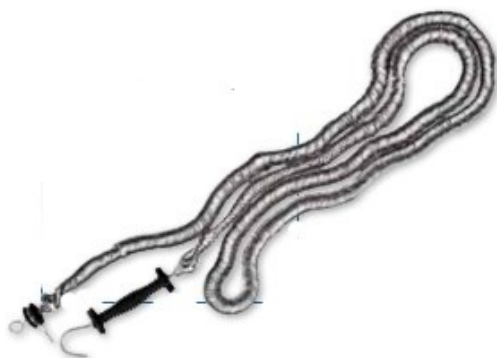

Poignée de clôture pour corde.

- Modèle PBI : nouveau CROCHET
  - Résistance aux U.V.
  - Ressort incorporé
  - Plastique souple très résistant
- 

Poignée de clôture avec attache spéciale pour ruban de 12 à 40mm.

---

Ensemble complet pour réaliser une porte.

- 2 isolateurs d'ancrage
  - 1 poignée PBI
  - 1 ressort
- 

Poignée de clôture avec ressort conique professionnelle , pour portail jusqu'à 5 m.

---

Ensemble poignée et cordon élastique électrifié pour porte de clôture.

- Poignée plastique
- Cordon élastique électrifié
- Ancre d'accrochage
- Isolateur de départ